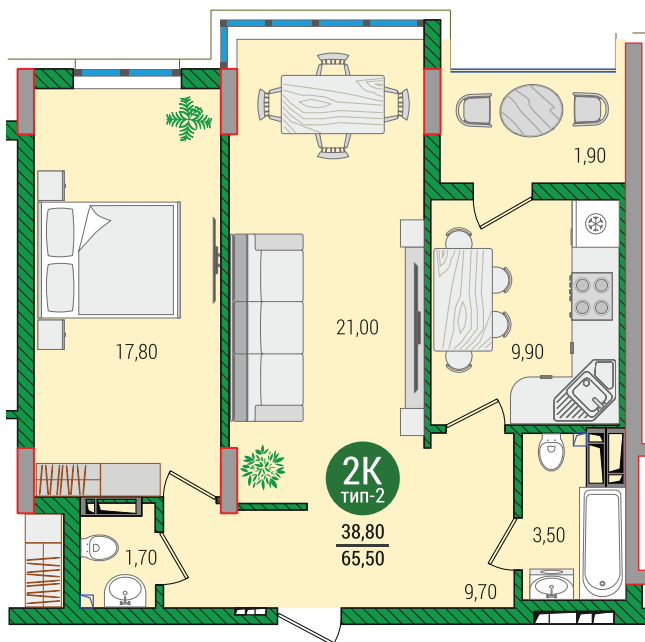

Для нотаток

Квартира 2К-2

Загальна площа: 65,50 м²
Житлова площа: 38,80 м²

1	Кімната	21,00 м ²
2	Спальня	17,80 м ²
3	Кухня	9,90 м ²
4	Предпокій	9,70 м ²
5	Ванна кімната	3,50 м ²
6	Лоджія	1,90 м ²
7	Санвузол	1,70 м ²

Схема розташування квартири в будинку