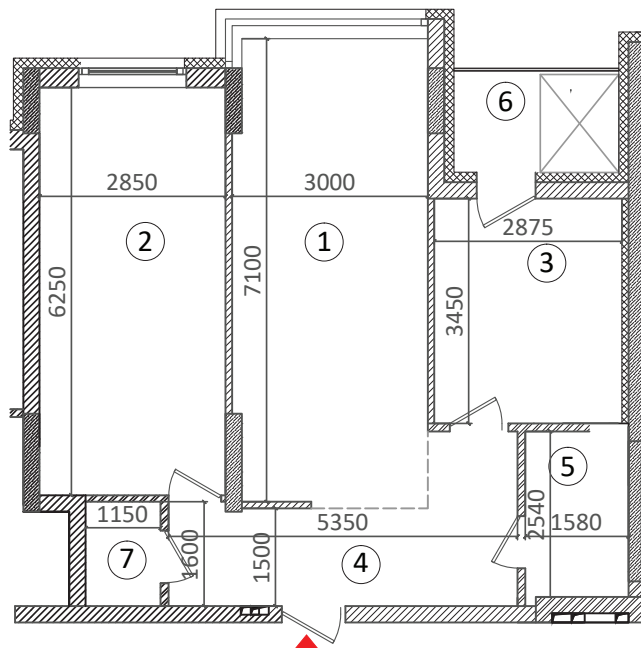

Для нотаток

Квартира 2К-2

Загальна площа: 65,50 м²
Житлова площа: 38,80 м²

1	Кімната	21,00 м ²
2	Спальня	17,80 м ²
3	Кухня	9,90 м ²
4	Предпокій	9,70 м ²
5	Ванна кімната	3,50 м ²
6	Лоджія	1,90 м ²
7	Санвузол	1,70 м ²

Схема розташування квартири в будинку